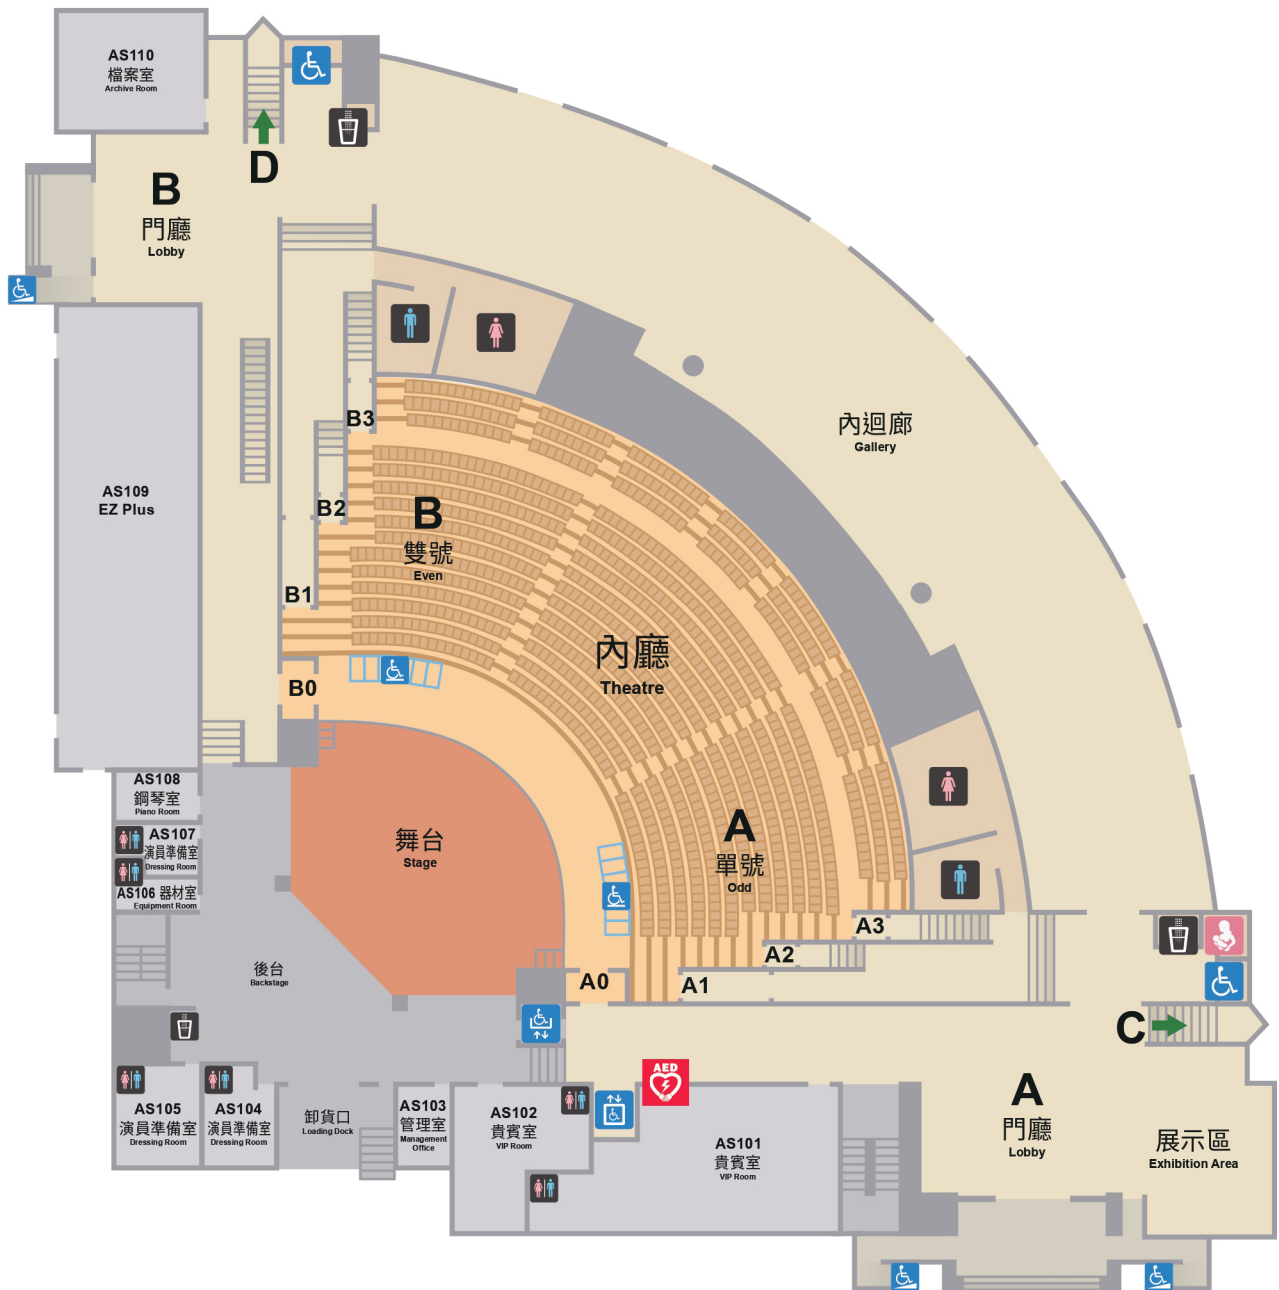

## 一、雲泰表演廳 - 1F 平面圖：

## 二、雲泰表演廳 - 2F 地圖：