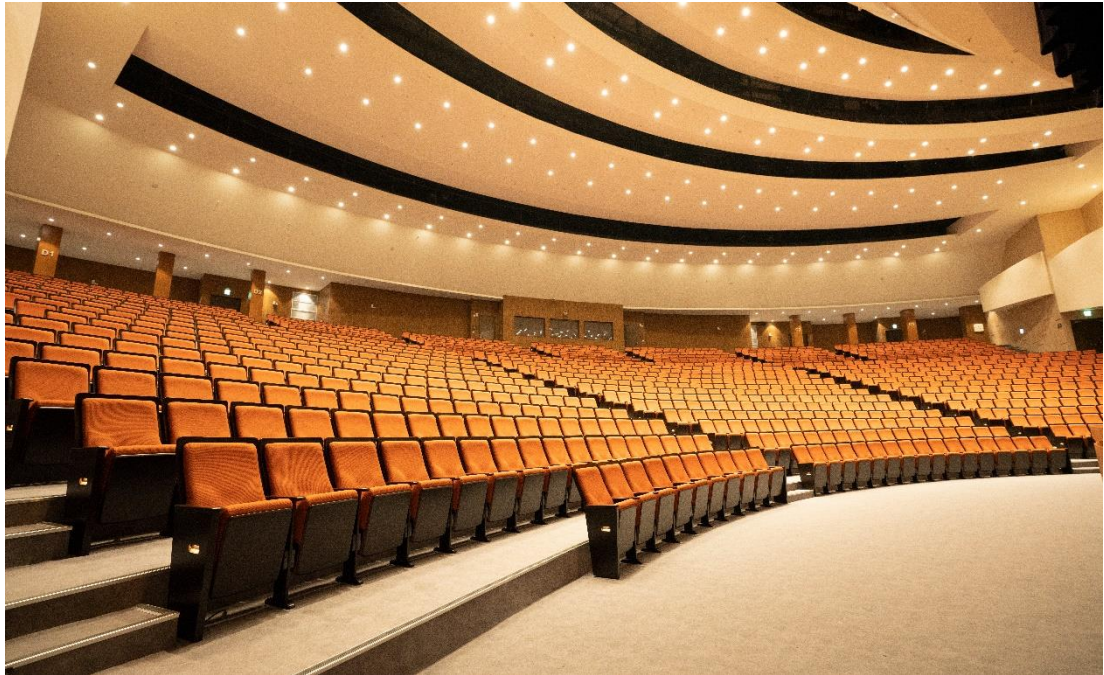

雲泰表演廳-戶外及室內照片

外觀

大門口

前台大廳

1F 內迴廊展覽區

鏡框式舞台 1

鏡框式舞台 2

觀眾席

演員化妝室