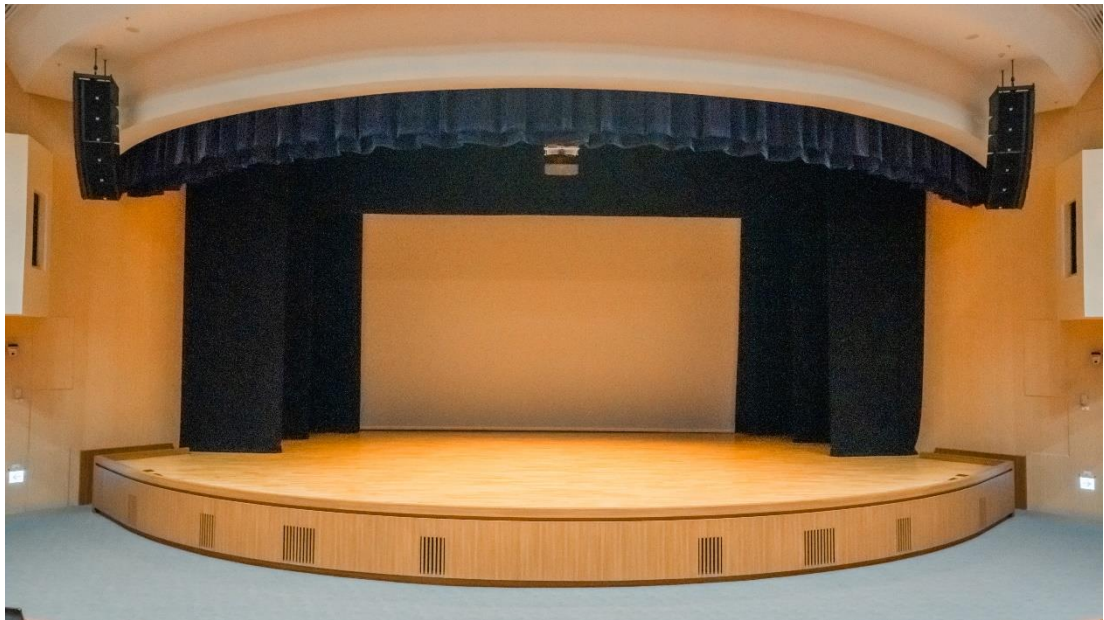

雲泰表演廳-戶外及室內照片

外觀

大門口

前台大廳

1F 內迴廊展覽區

鏡框式舞台 1

鏡框式舞台 2

觀眾席

演員化妝室