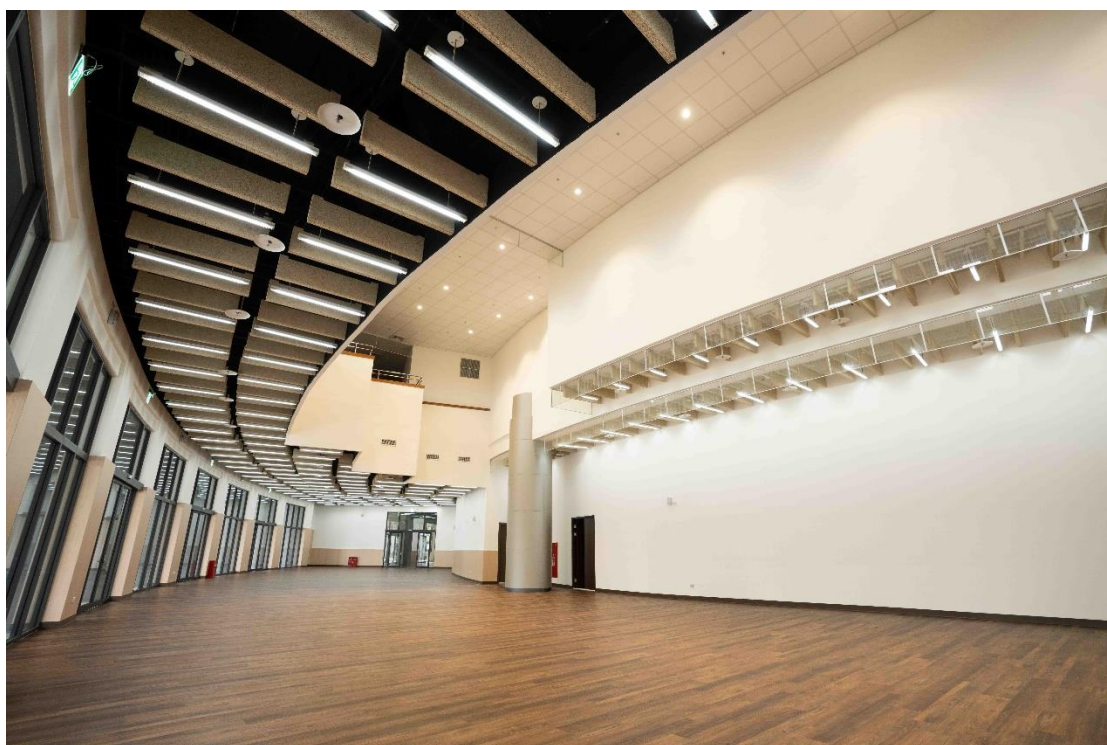

雲泰表演廳-戶外及室內照片

外觀

大門口

前台大廳

1F 內迴廊展覽區

鏡框式舞台 1

鏡框式舞台 2

觀眾席

演員化妝室