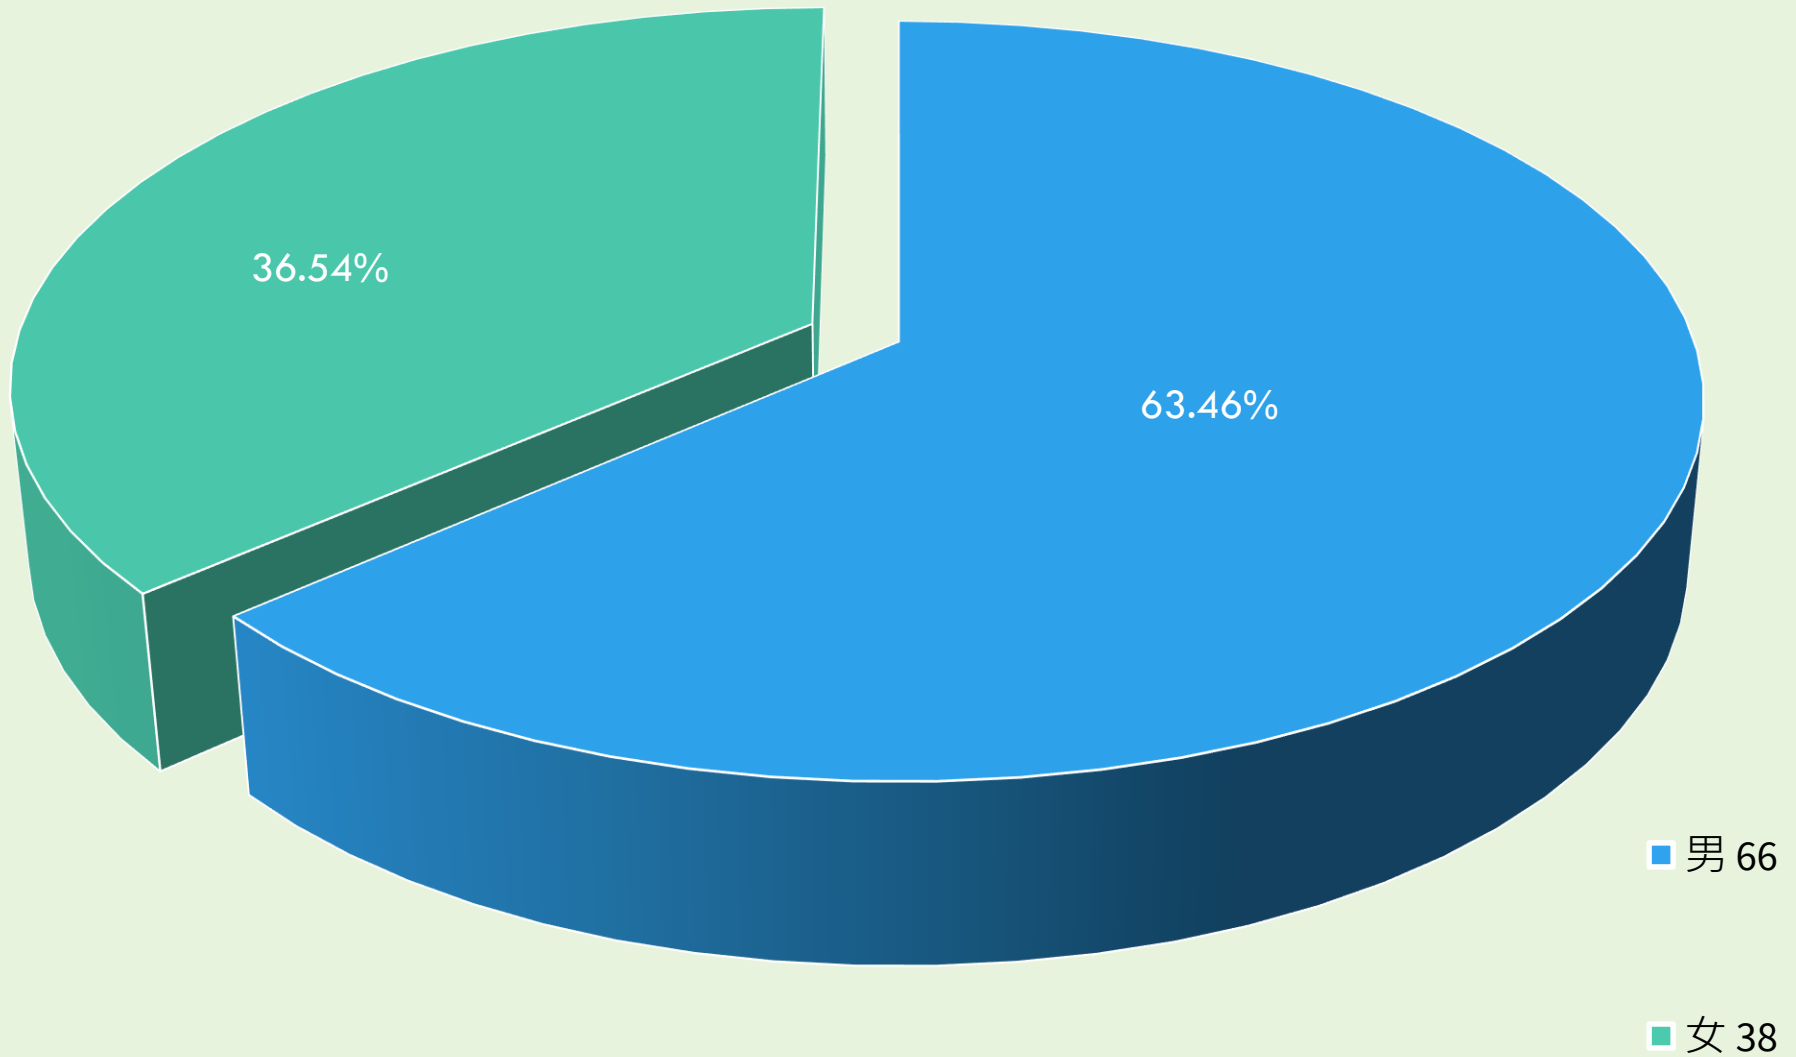

108學年度交通事故統計—以學院統計

總發生事故人數：104人

108學年度交通事故統計—以年級統計

總發生事故人數：104人

108學年度交通事故統計—以性別統計

總發生事故人數：104人

108學年度交通事故統計—以交通工具統計

總發生事故人數：104人

108學年度交通事故統計—以發生月份統計

總發生事故人數：104人

108學年度交通事故統計—以發生星期統計

總發生事故人數：104人

108學年度交通事故統計—以發生時段統計

總發生事故人數：104人

108學年度交通事故統計—以發生路段統計

總發生事故人數：104人

108學年度交通事故統計—以發生原因統計

總發生事故人數：104人

108學年度交通事故統計—以傷亡統計

總發生事故人數：104人

108學年度交通事故統計—以發生路段統計

總發生事故人數：104人

雲科大校園周邊學生交通事故統計圖

108學年度交通事故統計—以發生原因統計

總發生事故人數：104人