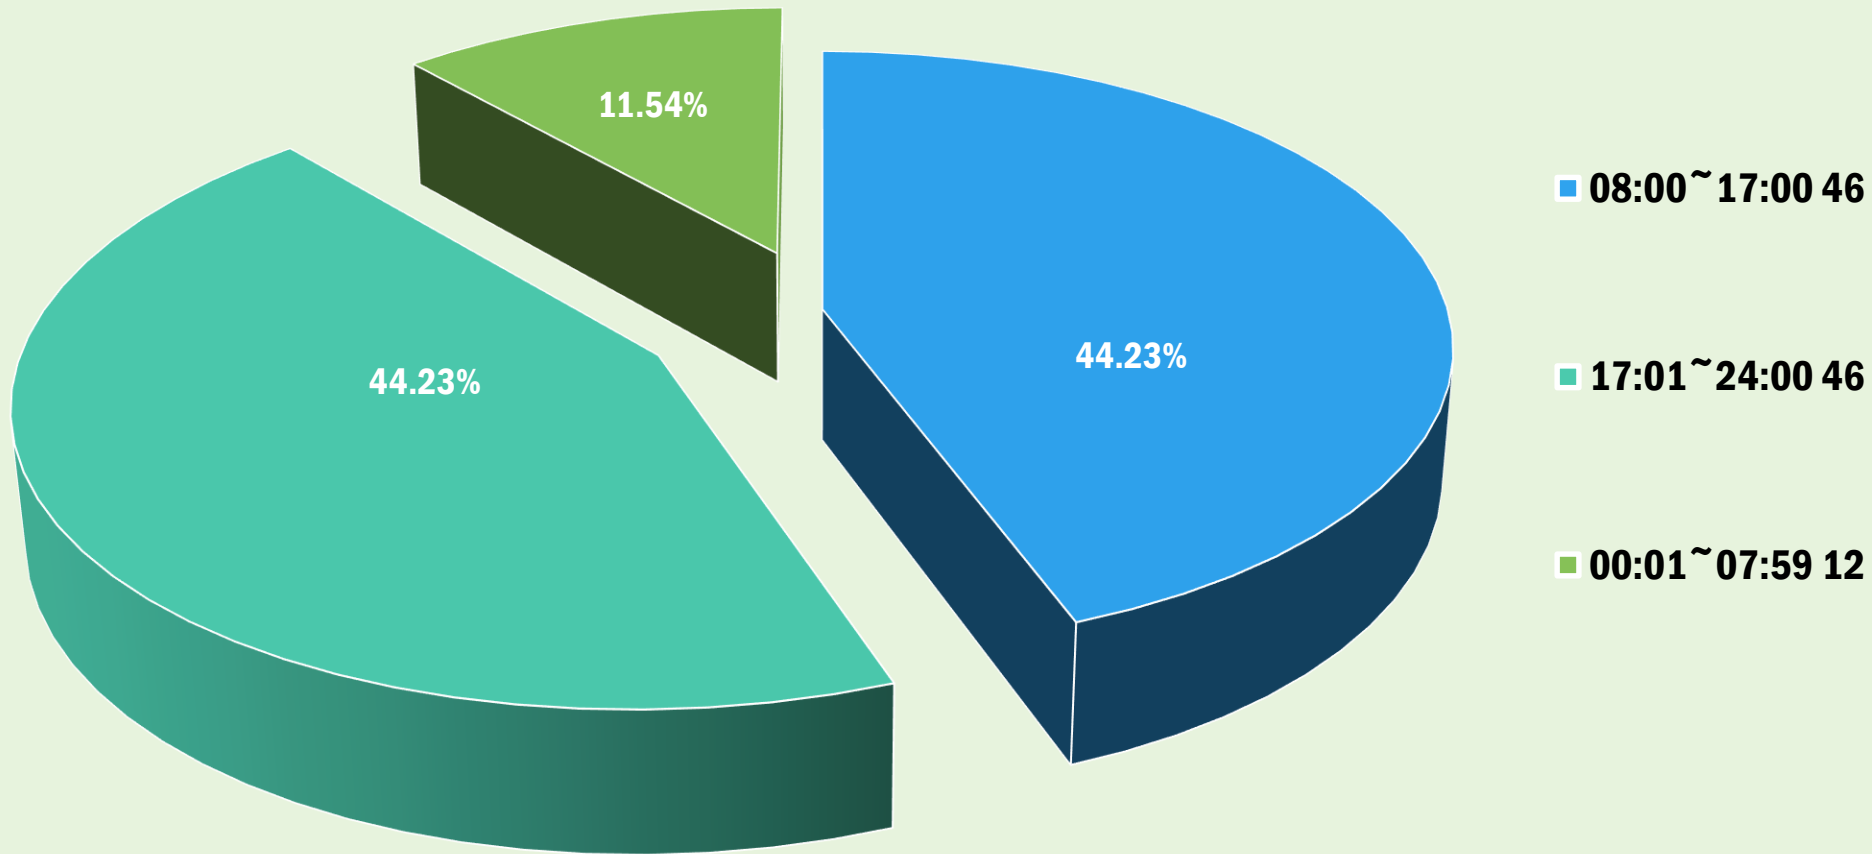

108學年度交通事故統計—以學院統計

總發生事故人數：104人

108學年度交通事故統計—以年級統計

總發生事故人數：104人

108學年度交通事故統計—以性別統計

總發生事故人數：104人

108學年度交通事故統計—以交通工具統計

總發生事故人數：104人

108學年度交通事故統計—以發生月份統計

總發生事故人數：104人

108學年度交通事故統計—以發生星期統計

總發生事故人數：104人

108學年度交通事故統計—以發生時段統計

總發生事故人數：104人

108學年度交通事故統計—以發生路段統計

總發生事故人數：104人

108學年度交通事故統計—以發生原因統計

總發生事故人數：104人

108學年度交通事故統計—以傷亡統計

總發生事故人數：104人

108學年度交通事故統計—以發生路段統計

總發生事故人數：104人

雲科大校園周邊學生交通事故統計圖

108學年度交通事故統計—以發生原因統計

總發生事故人數：104人