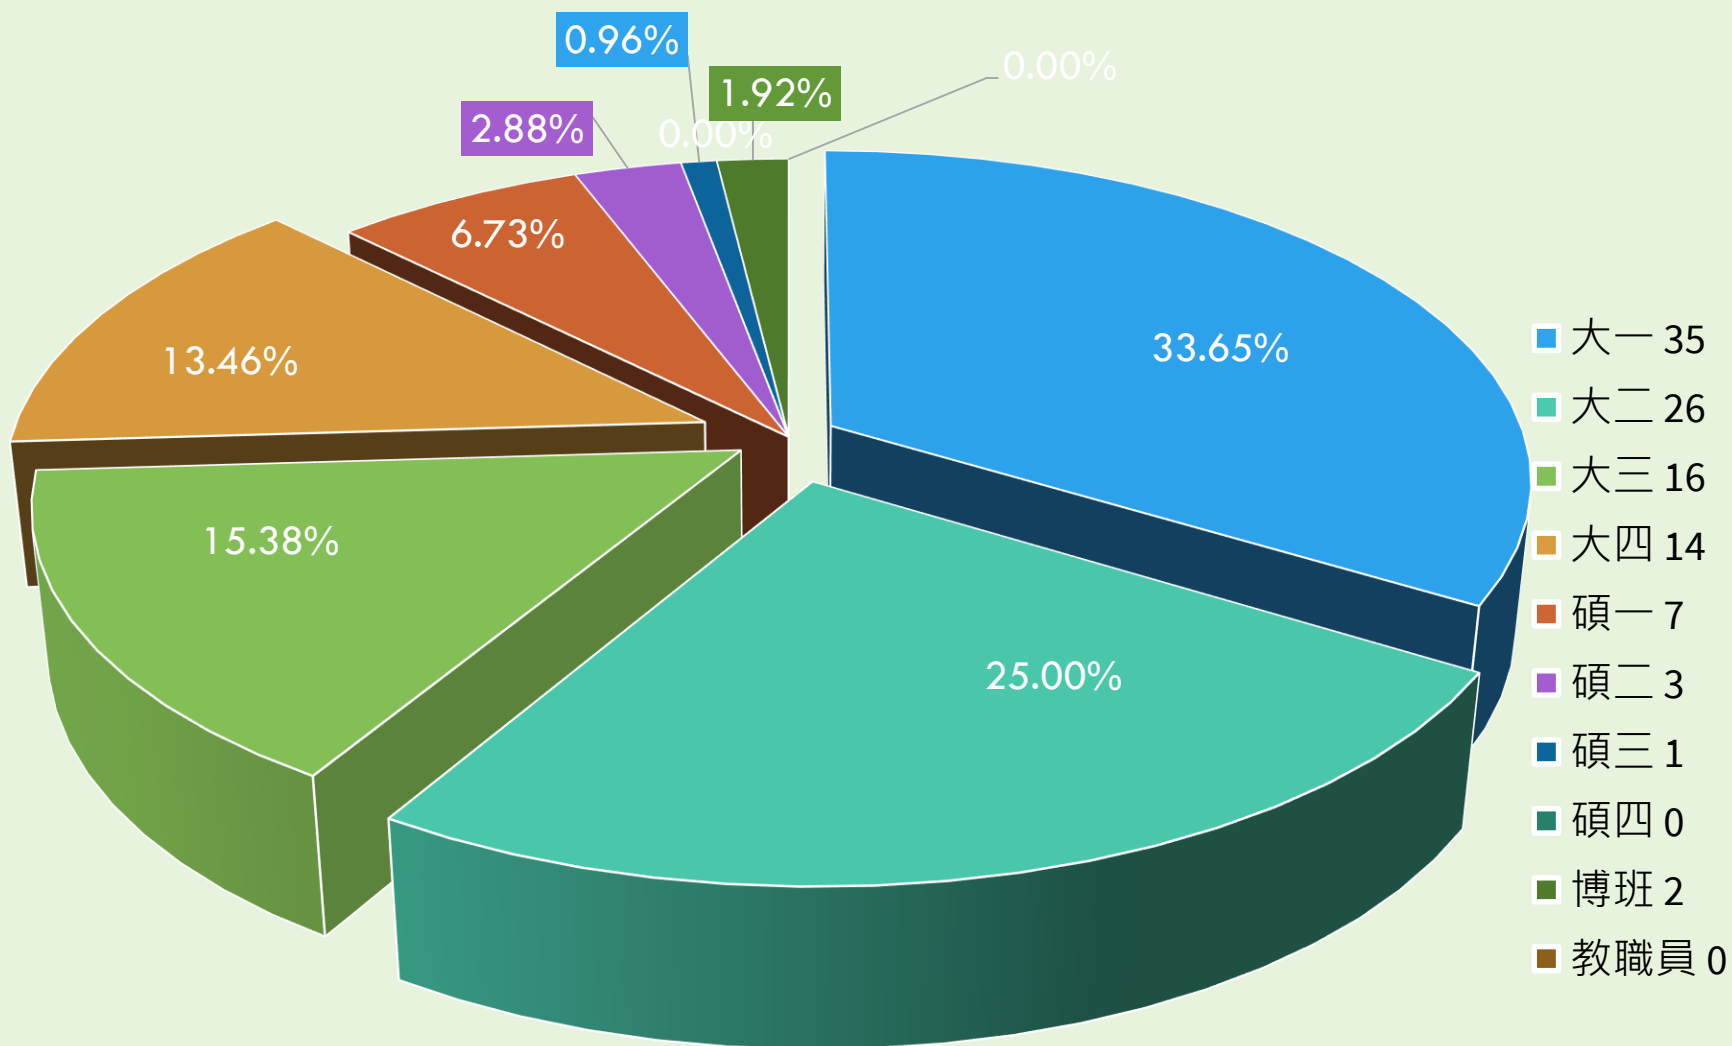

108學年度交通事故統計—以學院統計

總發生事故人數：104人

108學年度交通事故統計—以年級統計

總發生事故人數：104人

108學年度交通事故統計—以性別統計

總發生事故人數：104人

108學年度交通事故統計—以交通工具統計

總發生事故人數：104人

108學年度交通事故統計—以發生月份統計

總發生事故人數：104人

108學年度交通事故統計—以發生星期統計

總發生事故人數：104人

108學年度交通事故統計—以發生時段統計

總發生事故人數：104人

108學年度交通事故統計—以發生路段統計

總發生事故人數：104人

108學年度交通事故統計—以發生原因統計

總發生事故人數：104人

108學年度交通事故統計—以傷亡統計

總發生事故人數：104人

108學年度交通事故統計—以發生路段統計

總發生事故人數：104人

雲科大校園周邊學生交通事故統計圖

108學年度交通事故統計—以發生原因統計

總發生事故人數：104人