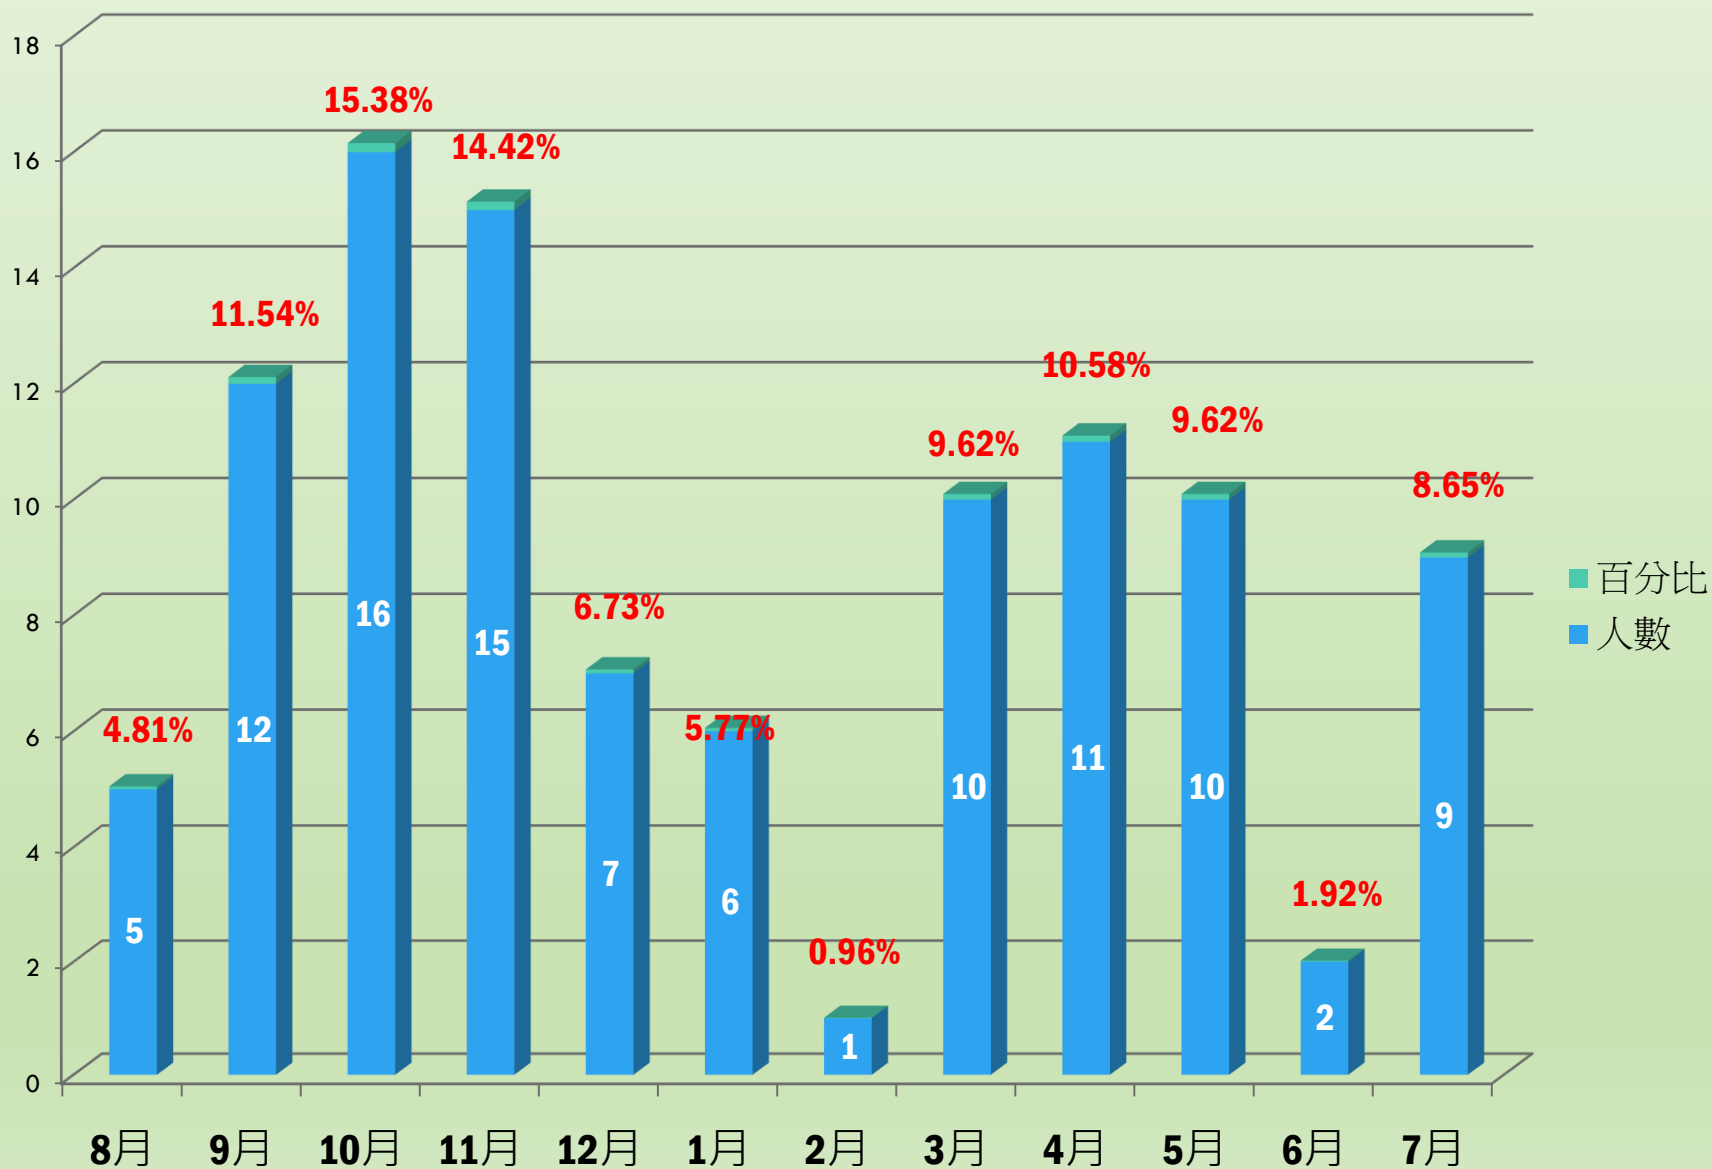

108學年度交通事故統計—以學院統計

總發生事故人數：104人

108學年度交通事故統計—以年級統計

總發生事故人數：104人

108學年度交通事故統計—以性別統計

總發生事故人數：104人

108學年度交通事故統計—以交通工具統計

總發生事故人數：104人

108學年度交通事故統計—以發生月份統計

總發生事故人數：104人

108學年度交通事故統計—以發生星期統計

總發生事故人數：104人

108學年度交通事故統計—以發生時段統計

總發生事故人數：104人

108學年度交通事故統計—以發生路段統計

總發生事故人數：104人

108學年度交通事故統計—以發生原因統計

總發生事故人數：104人

108學年度交通事故統計—以傷亡統計

總發生事故人數：104人

108學年度交通事故統計—以發生路段統計

總發生事故人數：104人

雲科大校園周邊學生交通事故統計圖

108學年度交通事故統計—以發生原因統計

總發生事故人數：104人