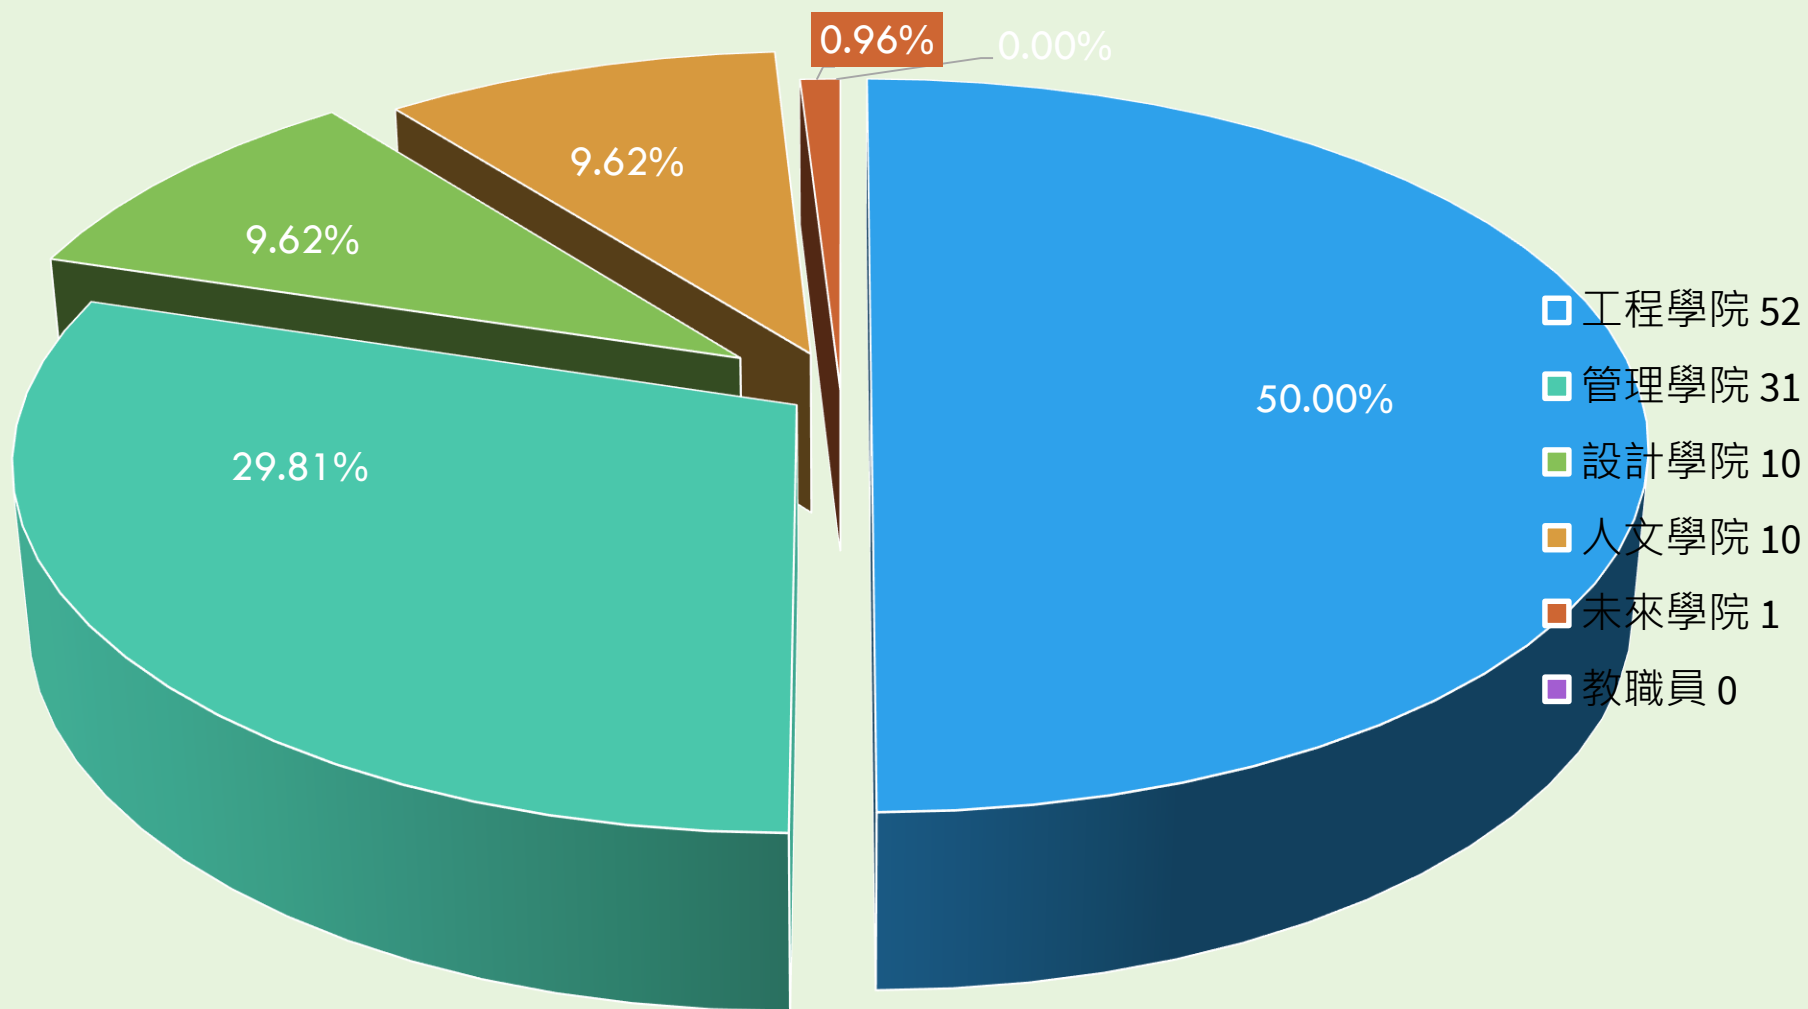

108學年度交通事故統計—以學院統計

總發生事故人數：104人

108學年度交通事故統計—以年級統計

總發生事故人數：104人

108學年度交通事故統計—以性別統計

總發生事故人數：104人

108學年度交通事故統計—以交通工具統計

總發生事故人數：104人

108學年度交通事故統計—以發生月份統計

總發生事故人數：104人

108學年度交通事故統計—以發生星期統計

總發生事故人數：104人

108學年度交通事故統計—以發生時段統計

總發生事故人數：104人

108學年度交通事故統計—以發生路段統計

總發生事故人數：104人

108學年度交通事故統計—以發生原因統計

總發生事故人數：104人

108學年度交通事故統計—以傷亡統計

總發生事故人數：104人

108學年度交通事故統計—以發生路段統計

總發生事故人數：104人

雲科大校園周邊學生交通事故統計圖

108學年度交通事故統計—以發生原因統計

總發生事故人數：104人