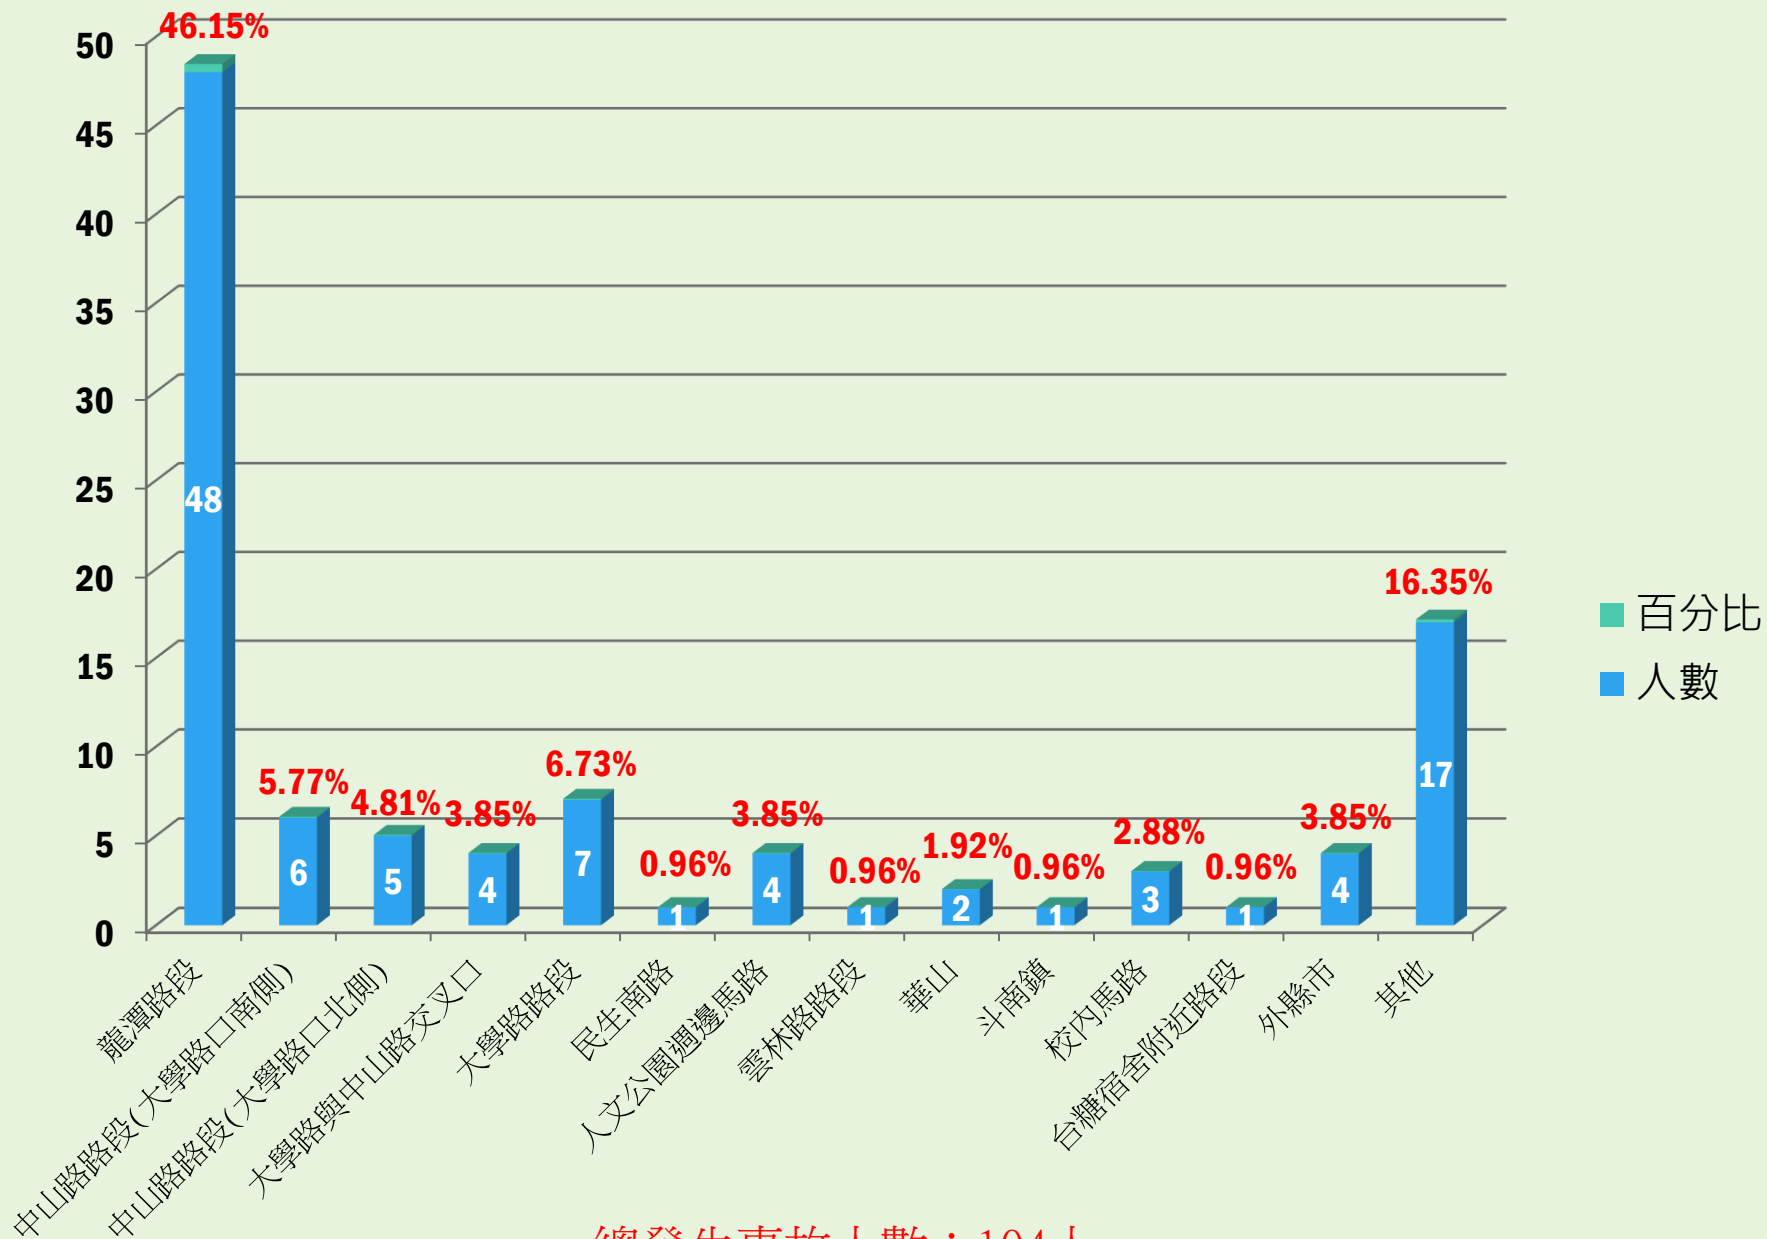

108學年度交通事故統計—以學院統計

總發生事故人數：104人

108學年度交通事故統計—以年級統計

總發生事故人數：104人

108學年度交通事故統計—以性別統計

總發生事故人數：104人

108學年度交通事故統計—以交通工具統計

總發生事故人數：104人

108學年度交通事故統計—以發生月份統計

總發生事故人數：104人

108學年度交通事故統計—以發生星期統計

總發生事故人數：104人

108學年度交通事故統計—以發生時段統計

總發生事故人數：104人

108學年度交通事故統計—以發生路段統計

總發生事故人數：104人

108學年度交通事故統計—以發生原因統計

總發生事故人數：104人

108學年度交通事故統計—以傷亡統計

總發生事故人數：104人

108學年度交通事故統計—以發生路段統計

總發生事故人數：104人

雲科大校園周邊學生交通事故統計圖

108學年度交通事故統計—以發生原因統計

總發生事故人數：104人