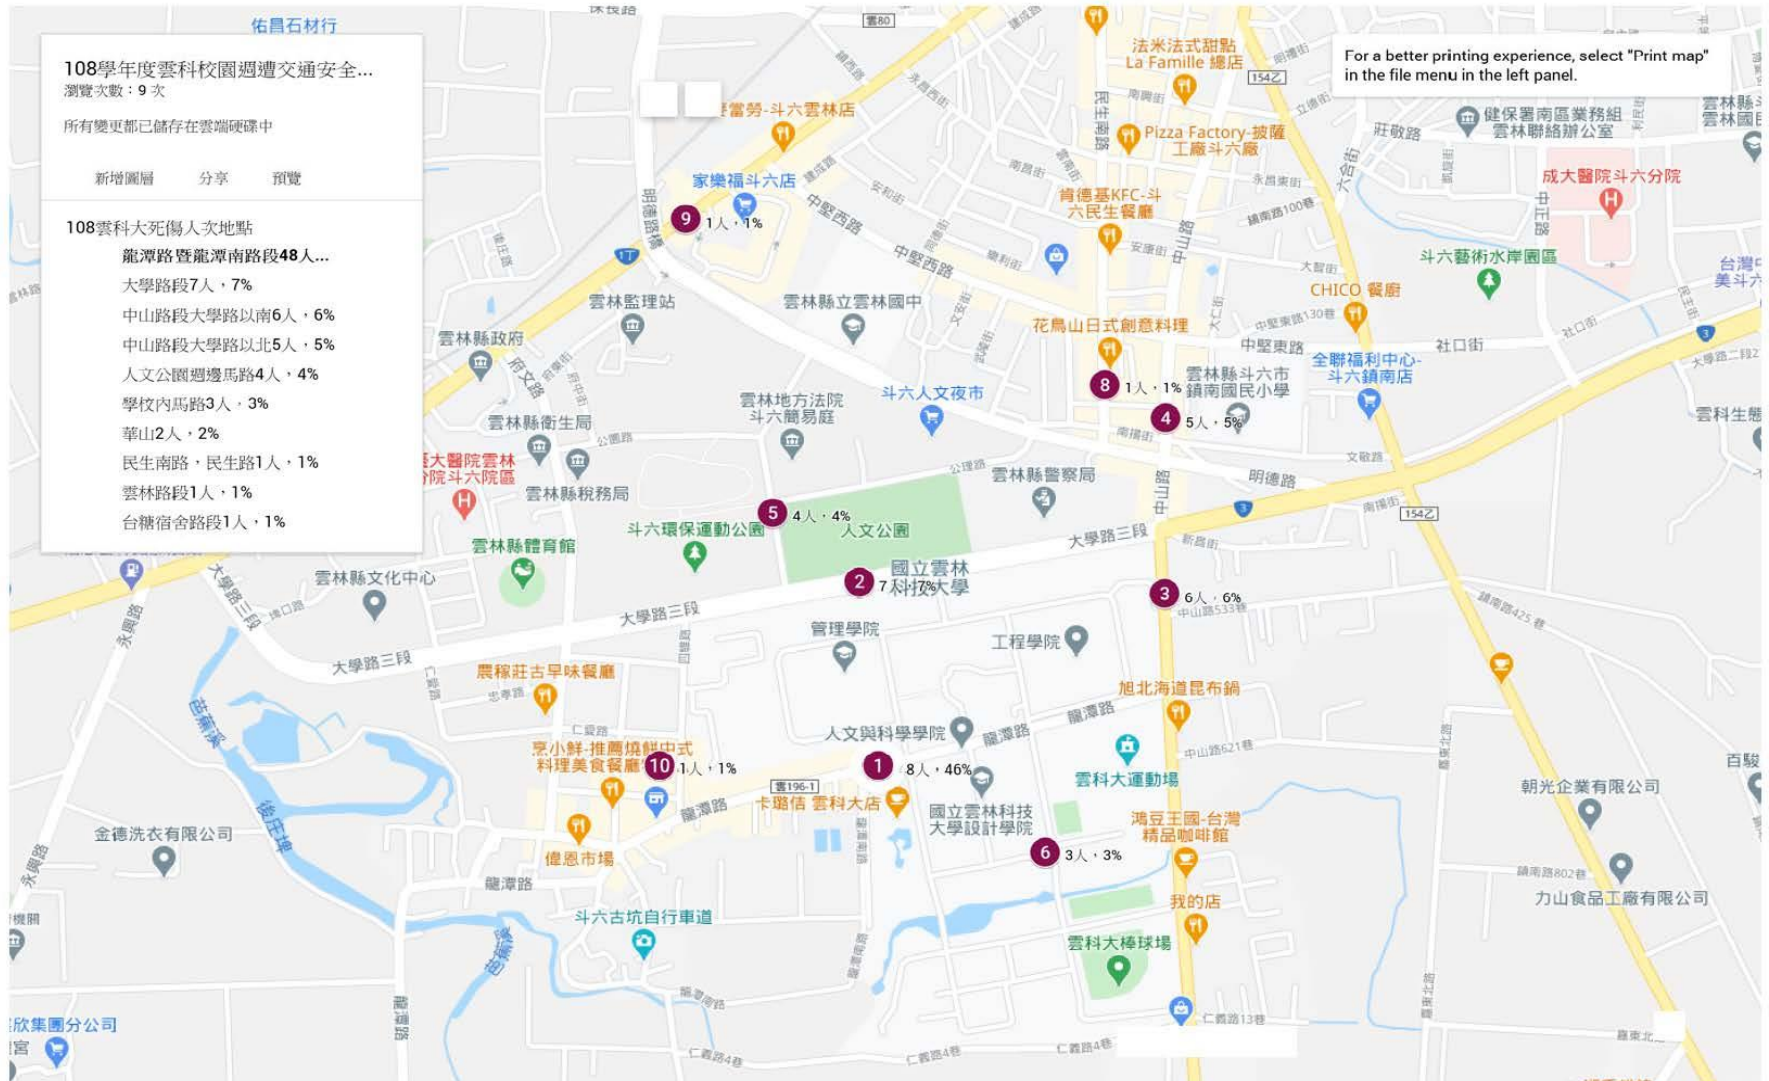

108學年度交通事故統計—以發生原因統計

總發生事故人數：104人

108學年度交通事故統計—以傷亡統計

總發生事故人數：104人

108學年度交通事故統計—以發生路段統計

總發生事故人數：104人

雲科大校園周邊學生交通事故統計圖

108學年度交通事故統計—以發生原因統計

總發生事故人數：104人