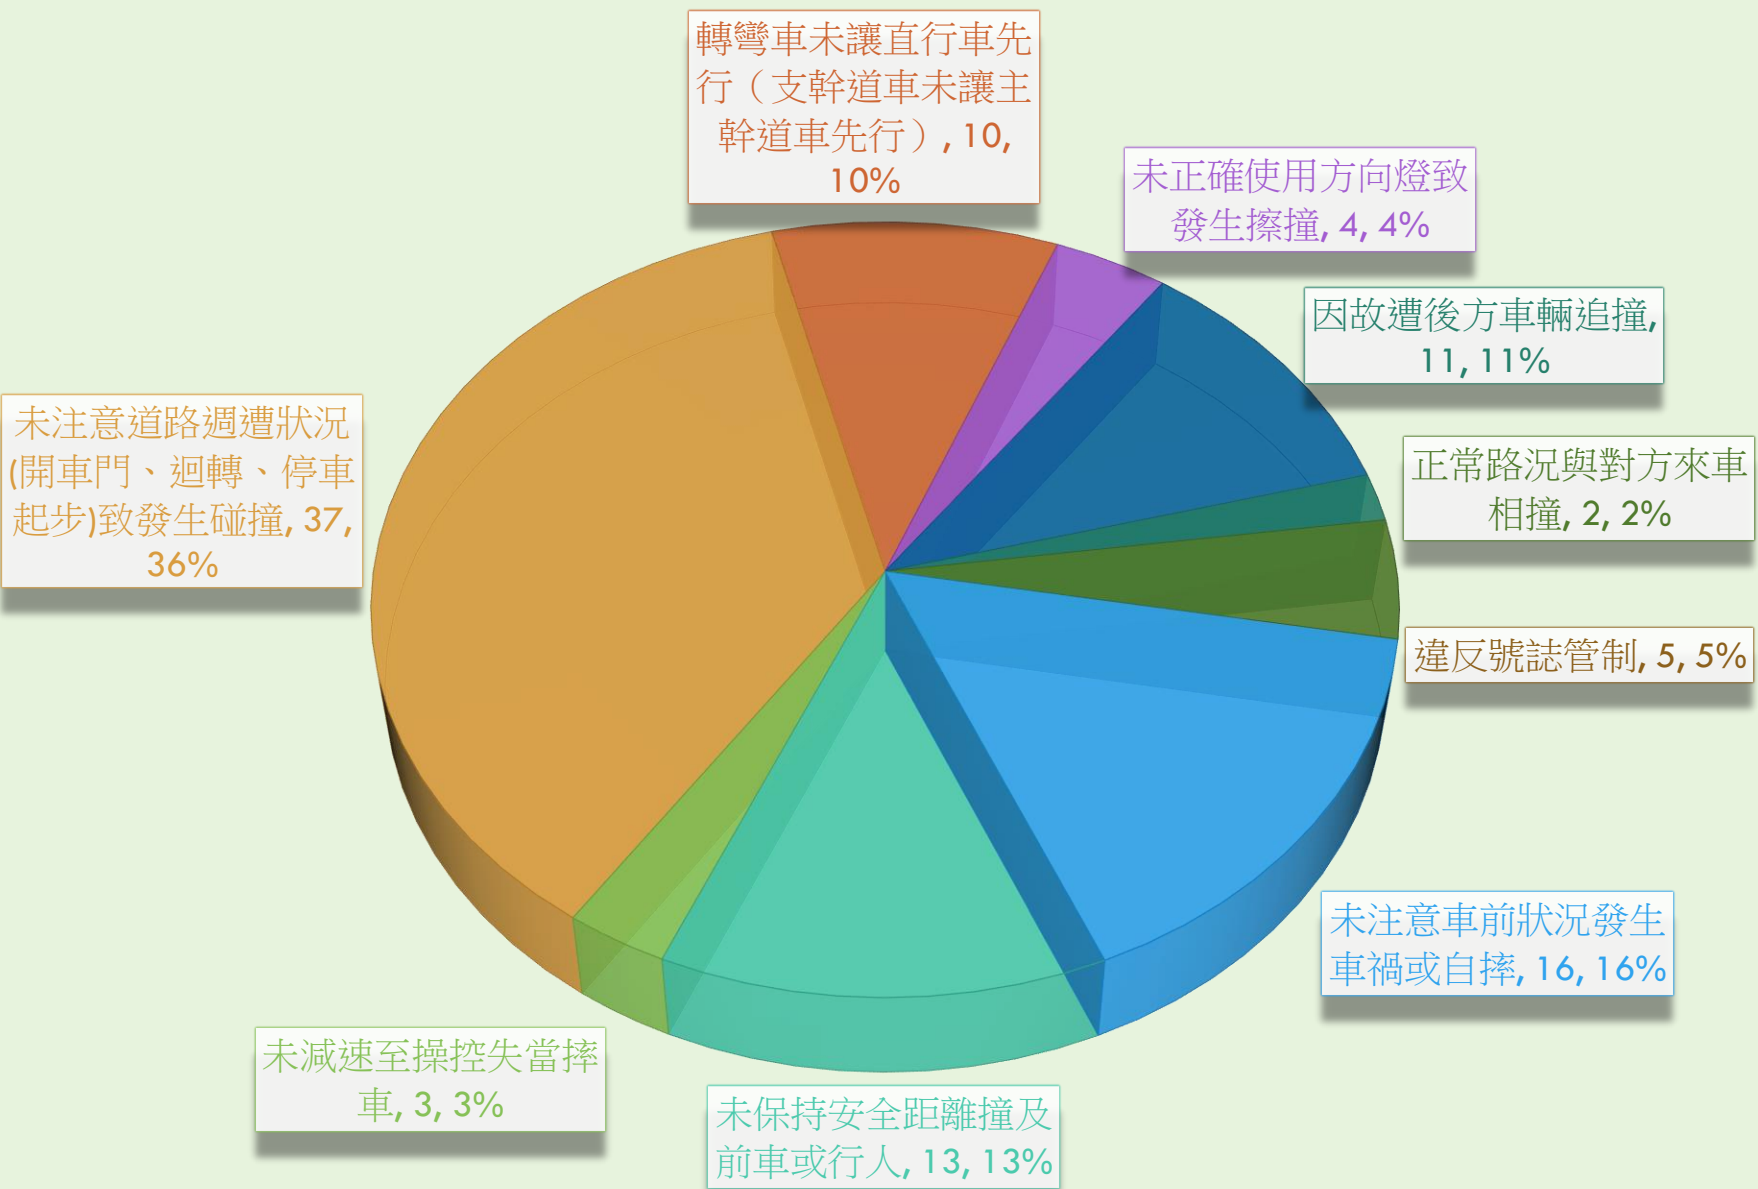

108學年度交通事故統計—以學院統計

總發生事故人數：104人

108學年度交通事故統計—以年級統計

總發生事故人數：104人

108學年度交通事故統計—以性別統計

總發生事故人數：104人

108學年度交通事故統計—以交通工具統計

總發生事故人數：104人

108學年度交通事故統計—以發生月份統計

總發生事故人數：104人

108學年度交通事故統計—以發生星期統計

總發生事故人數：104人

108學年度交通事故統計—以發生時段統計

總發生事故人數：104人

108學年度交通事故統計—以發生路段統計

總發生事故人數：104人

108學年度交通事故統計—以發生原因統計

總發生事故人數：104人

108學年度交通事故統計—以傷亡統計

總發生事故人數：104人

108學年度交通事故統計—以發生路段統計

總發生事故人數：104人

雲科大校園周邊學生交通事故統計圖

108學年度交通事故統計—以發生原因統計

總發生事故人數：104人