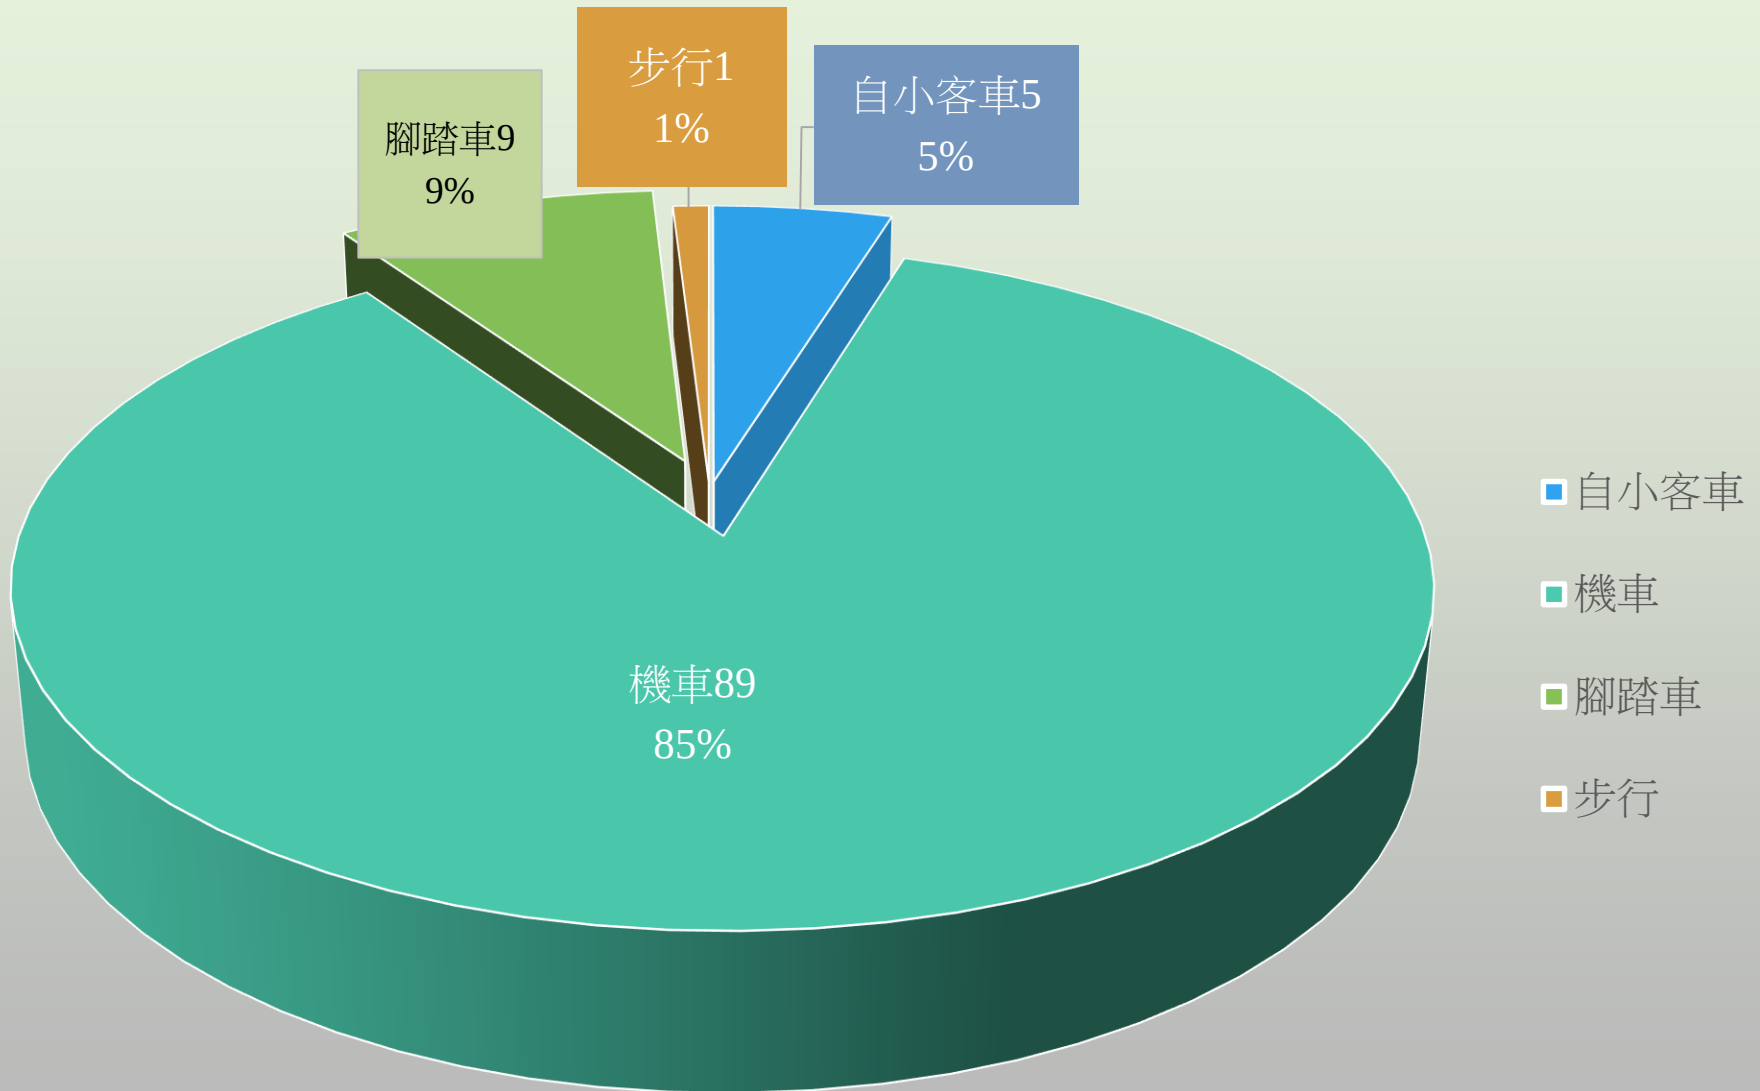

108學年度交通事故統計—以學院統計

總發生事故人數：104人

108學年度交通事故統計—以年級統計

總發生事故人數：104人

108學年度交通事故統計—以性別統計

總發生事故人數：104人

108學年度交通事故統計—以交通工具統計

總發生事故人數：104人

108學年度交通事故統計—以發生月份統計

總發生事故人數：104人

108學年度交通事故統計—以發生星期統計

總發生事故人數：104人

108學年度交通事故統計—以發生時段統計

總發生事故人數：104人

108學年度交通事故統計—以發生路段統計

總發生事故人數：104人

108學年度交通事故統計—以發生原因統計

總發生事故人數：104人

108學年度交通事故統計—以傷亡統計

總發生事故人數：104人

108學年度交通事故統計—以發生路段統計

總發生事故人數：104人

雲科大校園周邊學生交通事故統計圖

108學年度交通事故統計—以發生原因統計

總發生事故人數：104人