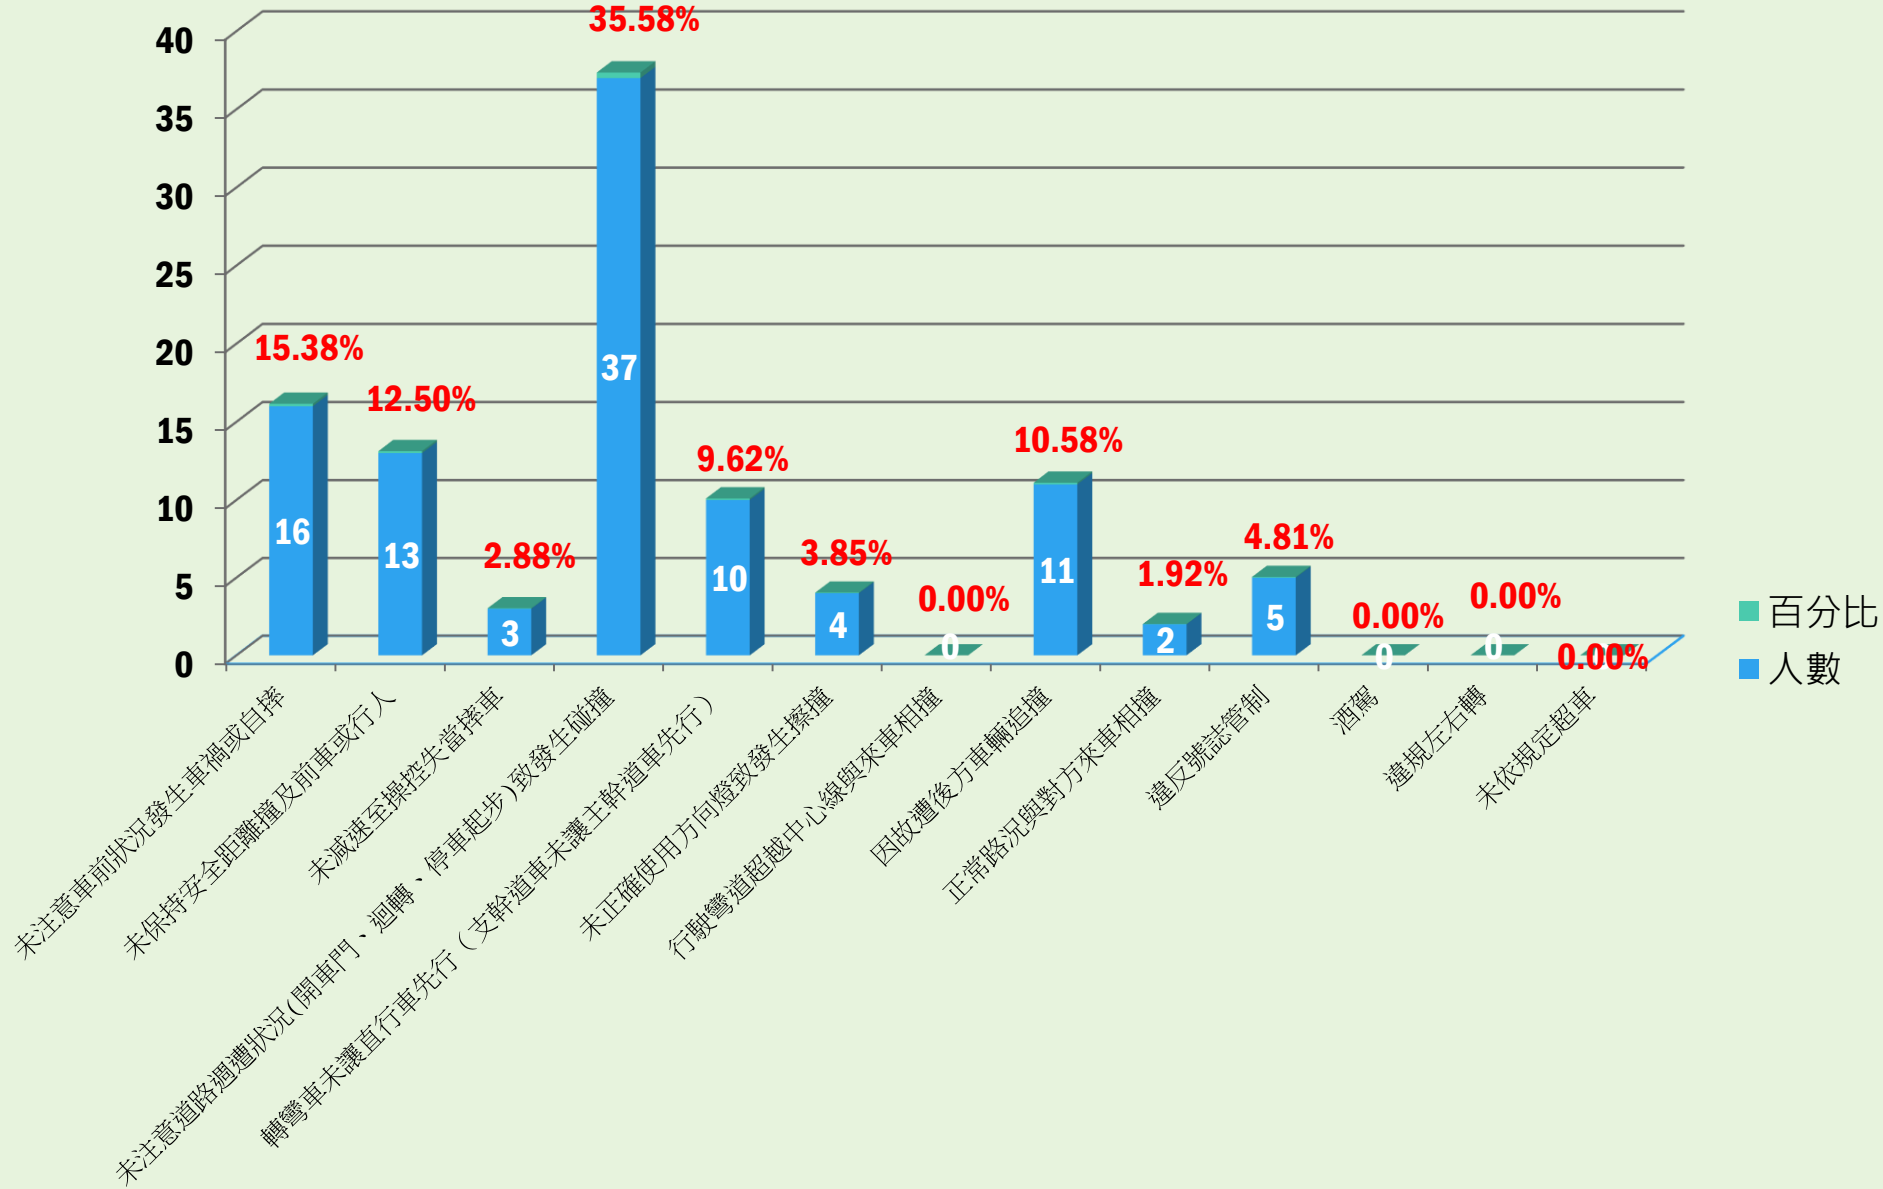

108學年度交通事故統計—以學院統計

總發生事故人數：104人

108學年度交通事故統計—以年級統計

總發生事故人數：104人

108學年度交通事故統計—以性別統計

總發生事故人數：104人

108學年度交通事故統計—以交通工具統計

總發生事故人數：104人

108學年度交通事故統計—以發生月份統計

總發生事故人數：104人

108學年度交通事故統計—以發生星期統計

總發生事故人數：104人

108學年度交通事故統計—以發生時段統計

總發生事故人數：104人

108學年度交通事故統計—以發生路段統計

總發生事故人數：104人

108學年度交通事故統計—以發生原因統計

總發生事故人數：104人

108學年度交通事故統計—以傷亡統計

總發生事故人數：104人

108學年度交通事故統計—以發生路段統計

總發生事故人數：104人

雲科大校園周邊學生交通事故統計圖

108學年度交通事故統計—以發生原因統計

總發生事故人數：104人