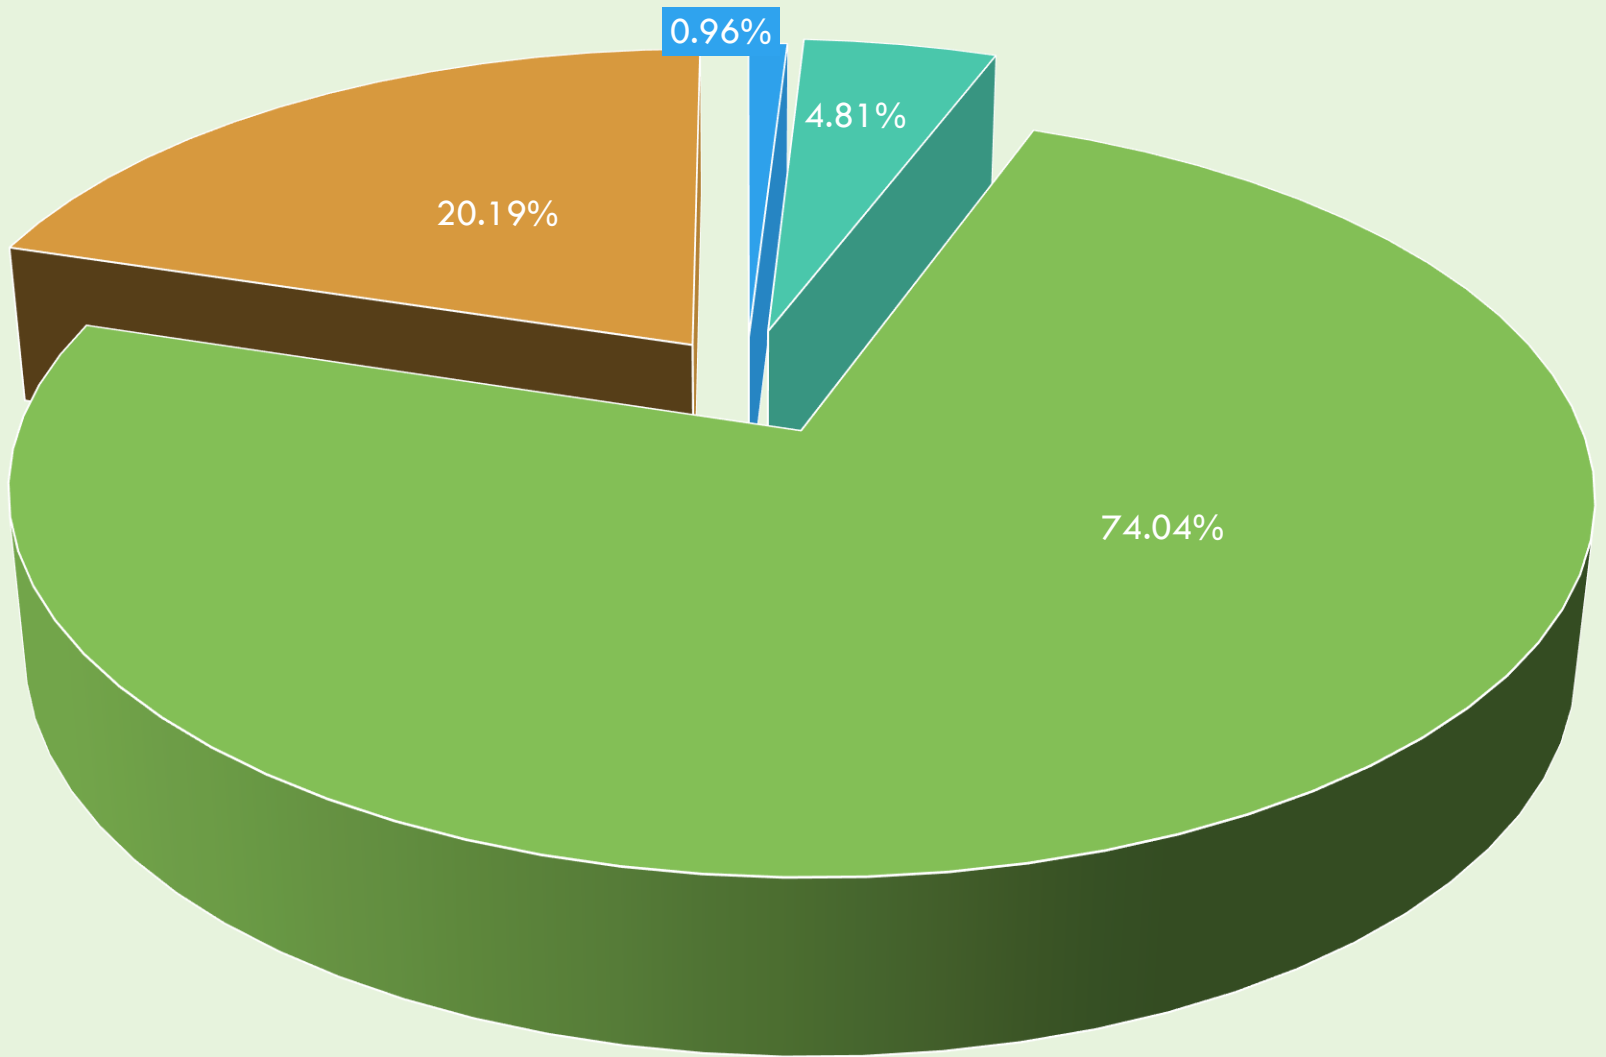

108學年度交通事故統計—以學院統計

總發生事故人數：104人

108學年度交通事故統計—以年級統計

總發生事故人數：104人

108學年度交通事故統計—以性別統計

總發生事故人數：104人

108學年度交通事故統計—以交通工具統計

總發生事故人數：104人

108學年度交通事故統計—以發生月份統計

總發生事故人數：104人

108學年度交通事故統計—以發生星期統計

總發生事故人數：104人

108學年度交通事故統計—以發生時段統計

總發生事故人數：104人

108學年度交通事故統計—以發生路段統計

總發生事故人數：104人

108學年度交通事故統計—以發生原因統計

總發生事故人數：104人

108學年度交通事故統計—以傷亡統計

總發生事故人數：104人

108學年度交通事故統計—以發生路段統計

總發生事故人數：104人

雲科大校園周邊學生交通事故統計圖

108學年度交通事故統計—以發生原因統計

總發生事故人數：104人