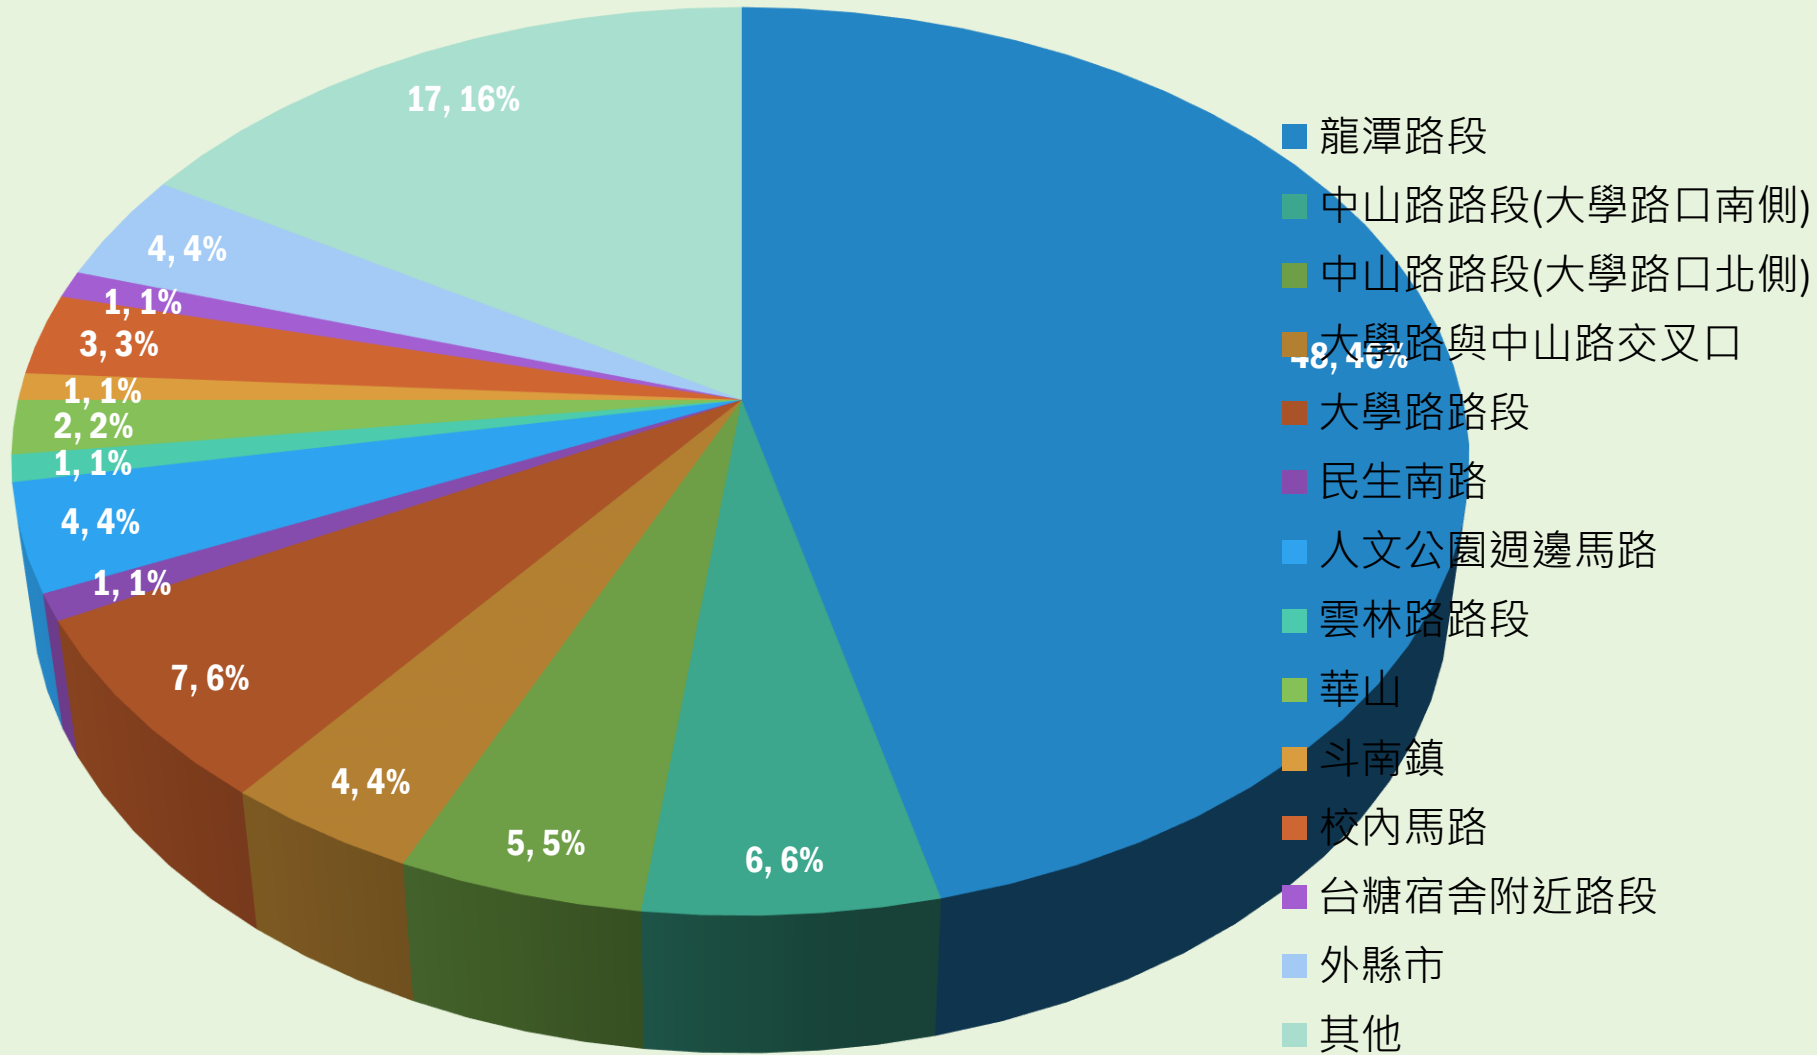

108學年度交通事故統計—以學院統計

總發生事故人數：104人

108學年度交通事故統計—以年級統計

總發生事故人數：104人

108學年度交通事故統計—以性別統計

總發生事故人數：104人

108學年度交通事故統計—以交通工具統計

總發生事故人數：104人

108學年度交通事故統計—以發生月份統計

總發生事故人數：104人

108學年度交通事故統計—以發生星期統計

總發生事故人數：104人

108學年度交通事故統計—以發生時段統計

總發生事故人數：104人

108學年度交通事故統計—以發生路段統計

總發生事故人數：104人

108學年度交通事故統計—以發生原因統計

總發生事故人數：104人

108學年度交通事故統計—以傷亡統計

總發生事故人數：104人

108學年度交通事故統計—以發生路段統計

總發生事故人數：104人

雲科大校園周邊學生交通事故統計圖

108學年度交通事故統計—以發生原因統計

總發生事故人數：104人