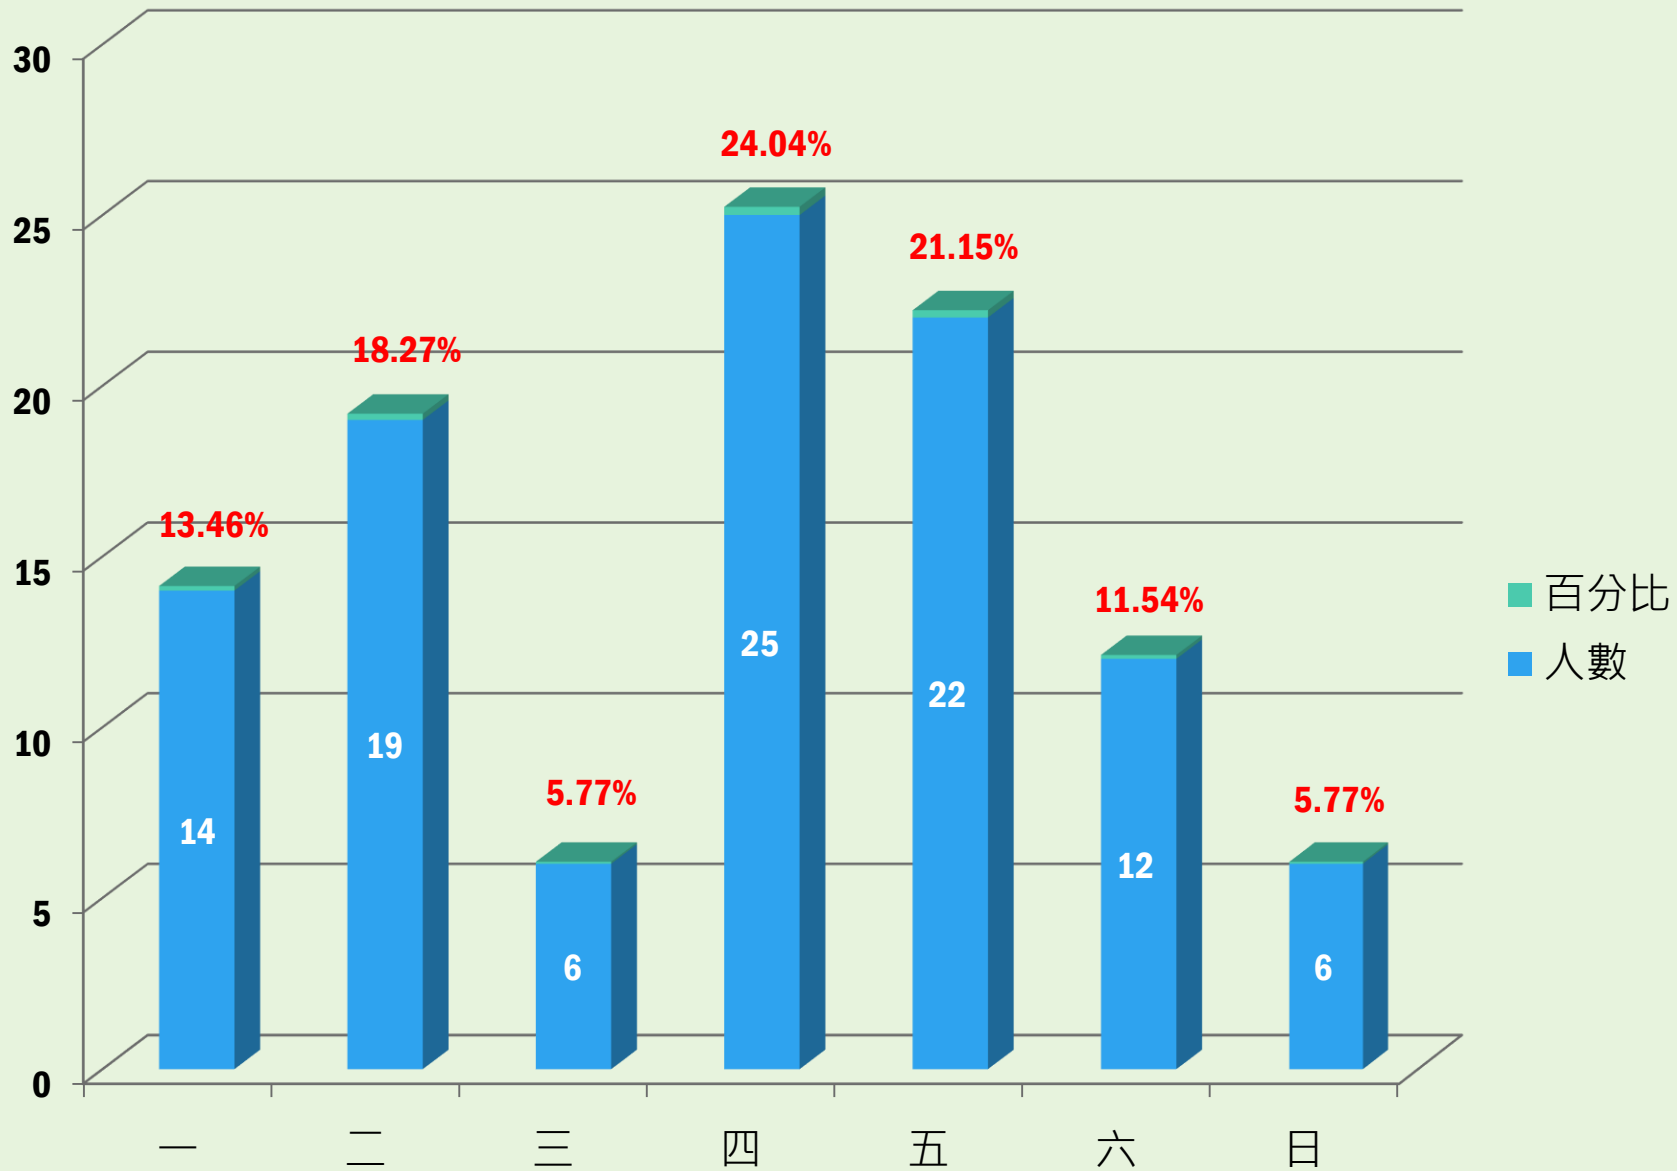

108學年度交通事故統計—以學院統計

總發生事故人數：104人

108學年度交通事故統計—以年級統計

總發生事故人數：104人

108學年度交通事故統計—以性別統計

總發生事故人數：104人

108學年度交通事故統計—以交通工具統計

總發生事故人數：104人

108學年度交通事故統計—以發生月份統計

總發生事故人數：104人

108學年度交通事故統計—以發生星期統計

總發生事故人數：104人

108學年度交通事故統計—以發生時段統計

總發生事故人數：104人

108學年度交通事故統計—以發生路段統計

總發生事故人數：104人

108學年度交通事故統計—以發生原因統計

總發生事故人數：104人

108學年度交通事故統計—以傷亡統計

總發生事故人數：104人

108學年度交通事故統計—以發生路段統計

總發生事故人數：104人

雲科大校園周邊學生交通事故統計圖

108學年度交通事故統計—以發生原因統計

總發生事故人數：104人